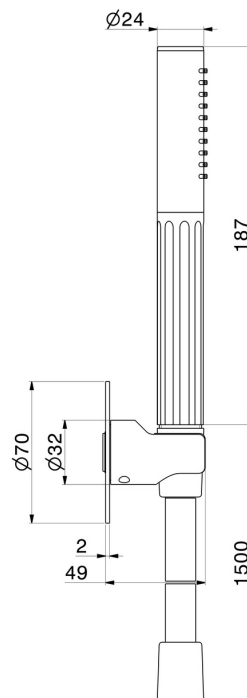

72849.59.098

Set doccia completo di doccetta e flessibile. Senza presa acqua. - finitura PVD Brushed Pale Gold

PVD Brushed Pale Gold

CARATTERISTICHE

Materiale

Ottone

Tecnologia

Save Water

Installazione

A parete

DISEGNO TECNICO

72849.59.098

Set doccia completo di doccetta e flessibile. Senza presa acqua. - finitura PVD Brushed Pale Gold

FINITURE DISPONIBILI

59.098

PVD Brushed Pale Gold

01.014

finitura Bianco opaco

01.093

finitura Nero opaco

21.018

finitura Cromo

59.064

finitura PVD Brushed Gun Metal