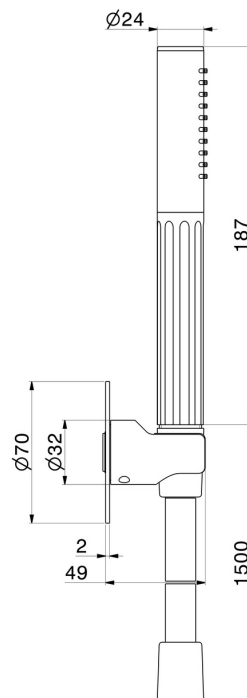

72849.61.020

Set doccia completo di doccetta e flessibile. Senza presa acqua. - finitura PVD Glossy Gold

PVD Glossy Gold

CARATTERISTICHE

Materiale

Ottone

Tecnologia

Save Water

Installazione

A parete

DISEGNO TECNICO

72849.61.020

Set doccia completo di doccetta e flessibile. Senza presa acqua. - finitura PVD Glossy Gold

FINITURE DISPONIBILI

61.020

PVD Glossy Gold

01.014

finitura Bianco opaco

01.093

finitura Nero opaco

21.018

finitura Cromo

59.064

finitura PVD Brushed Gun Metal

59.066

finitura PVD Acciaio Spazzolato

59.067

finitura PVD Brushed Copper Bronze

59.098

finitura PVD Brushed Pale Gold