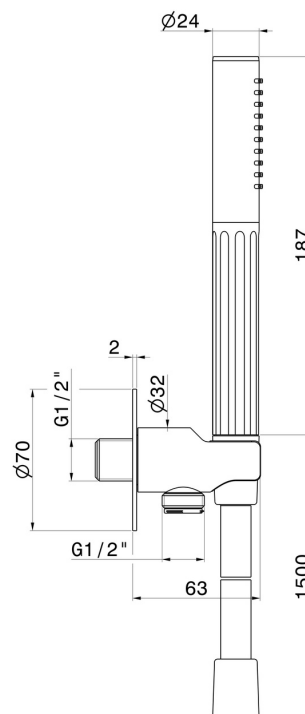

72848.01.014

Set doccia completo di doccetta, flessibile e supporto con presa acqua. - finitura Bianco opaco

CARATTERISTICHE

| | |
|---------------|------------|
| Materiale | Ottone |
| Tecnologia | Save Water |
| Installazione | A parete |

DISEGNO TECNICO

72848.01.014

Set doccia completo di doccetta, flessibile e supporto con presa acqua. - finitura Bianco opaco

FINITURE DISPONIBILI

01.014

Bianco opaco

01.093

finitura Nero opaco