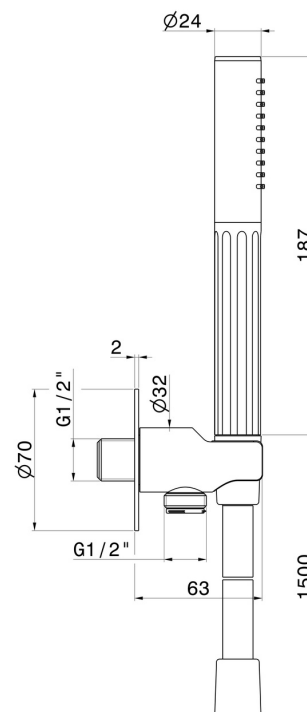

72848.01.093

Set doccia completo di doccetta, flessibile e supporto con presa acqua. - finitura Nero opaco

CARATTERISTICHE

Materiale	Ottone
Tecnologia	Save Water
Installazione	A parete

DISEGNO TECNICO

72848.01.093

Set doccia completo di doccetta, flessibile e supporto con presa acqua. - finitura Nero opaco

FINITURE DISPONIBILI

01.093

Nero opaco

01.014

finitura Bianco opaco

21.018

finitura Cromo

61.020

finitura PVD Glossy Gold