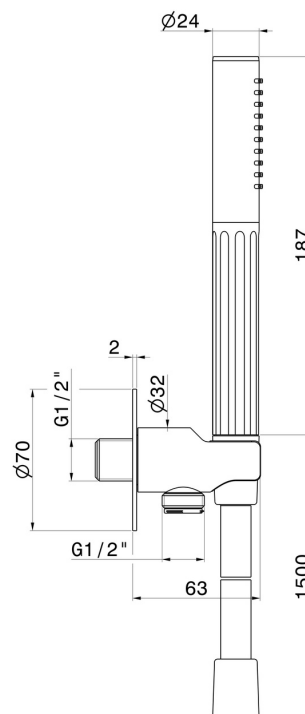

## 72848.59.064

Set doccia completo di doccetta, flessibile e supporto con presa acqua. - finitura PVD Brushed Gun Metal

### CARATTERISTICHE

Materiale	Ottone
Tecnologia	Save Water
Installazione	A parete

### DISEGNO TECNICO

**72848.59.064**

Set doccia completo di doccetta, flessibile e supporto con presa acqua. - finitura PVD Brushed Gun Metal

**61.020**

finitura PVD Glossy Gold