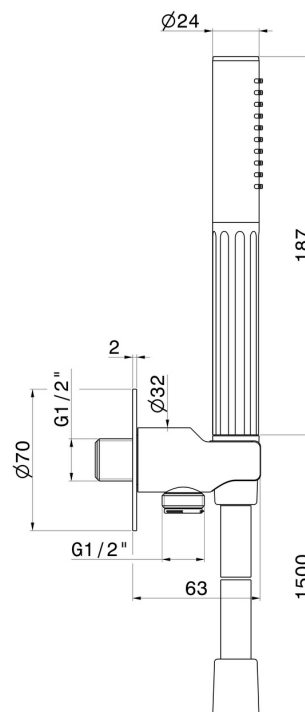

## 72848.59.066

Set doccia completo di doccetta, flessibile e supporto con presa acqua. - finitura PVD Acciaio Spazzolato

PVD Acciaio Spazzolato

### CARATTERISTICHE

Materiale

Ottone

Tecnologia

Save Water

Installazione

A parete

### DISEGNO TECNICO

**72848.59.066**

Set doccia completo di doccetta, flessibile e supporto con presa acqua. - finitura PVD Acciaio Spazzolato