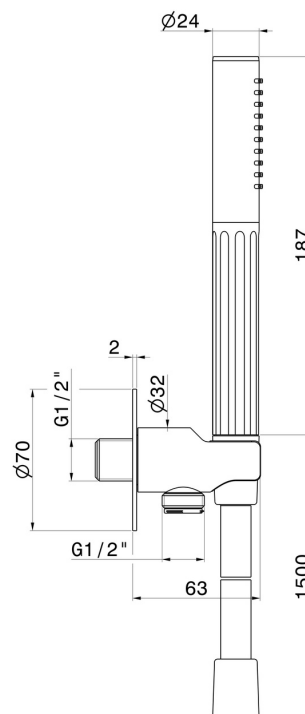

72848.59.067

Set doccia completo di doccetta, flessibile e supporto con presa acqua. - finitura PVD Brushed Copper Bronze

CARATTERISTICHE

| | |
|---------------|------------|
| Materiale | Ottone |
| Tecnologia | Save Water |
| Installazione | A parete |

DISEGNO TECNICO

72848.59.067

Set doccia completo di doccetta, flessibile e supporto con presa acqua. - finitura PVD Brushed Copper Bronze

FINITURE DISPONIBILI

59.067

PVD Brushed Copper Bronze

01.014

finitura Bianco opaco