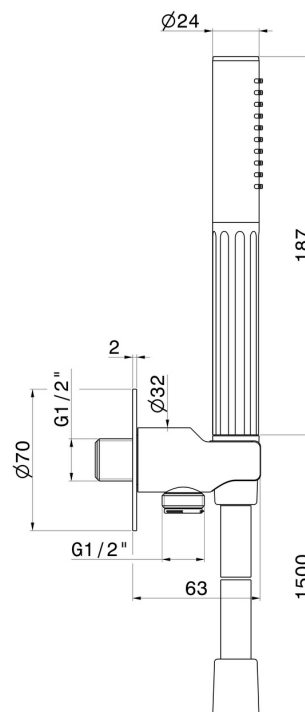

72848.59.098

Set doccia completo di doccetta, flessibile e supporto con presa acqua. - finitura PVD Brushed Pale Gold

PVD Brushed Pale Gold

CARATTERISTICHE

Materiale

Ottone

Tecnologia

Save Water

Installazione

A parete

DISEGNO TECNICO

72848.59.098

Set doccia completo di doccetta, flessibile e supporto con presa acqua. - finitura PVD Brushed Pale Gold

FINITURE DISPONIBILI

59.098

PVD Brushed Pale Gold