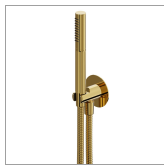

72848.61.020

Set doccia completo di doccetta, flessibile e supporto con presa acqua. - finitura PVD Glossy Gold

PVD Glossy Gold

CARATTERISTICHE

Materiale

Ottone

Tecnologia

Save Water

Installazione

A parete

DISEGNO TECNICO

72848.61.020

Set doccia completo di doccetta, flessibile e supporto con presa acqua. - finitura PVD Glossy Gold

FINITURE DISPONIBILI

61.020

PVD Glossy Gold

01.014

finitura Bianco opaco

01.093

finitura Nero opaco

21.018

finitura Cromo

59.064

finitura PVD Brushed Gun Metal

59.066

finitura PVD Acciaio Spazzolato

59.067

finitura PVD Brushed Copper Bronze

59.098

finitura PVD Brushed Pale Gold