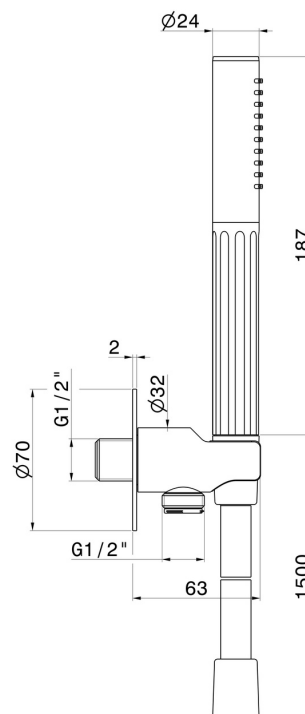

72848.61.020

Set doccia completo di doccetta, flessibile e supporto con presa acqua. - finitura PVD Glossy Gold

PVD Glossy Gold

CARATTERISTICHE

Materiale

Ottone

Tecnologia

Save Water

Installazione

A parete

DISEGNO TECNICO

72848.61.020

Set doccia completo di doccetta, flessibile e supporto con presa acqua. - finitura PVD Glossy Gold

FINITURE DISPONIBILI

61.020

PVD Glossy Gold