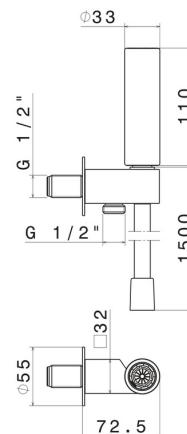

819.02.093

Set doccia completo di doccetta, flessibile e supporto con presa acqua adatto all'idroterapia. - finitura Matt black + Chrome

Matt black + Chrome

CARATTERISTICHE

Materiale

Ottone

Tecnologia

Save Water

Installazione

A parete

DISEGNO TECNICO

819.02.093

Set doccia completo di doccetta, flessibile e supporto con presa acqua adatto all'idroterapia. -
finitura Matt black + Chrome

FINITURE DISPONIBILI

02.093

Matt black + Chrome