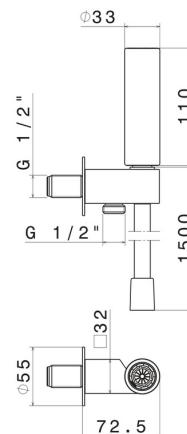

819.05.093

Set doccia completo di doccetta, flessibile e supporto con presa acqua adatto all'idroterapia. - finitura Chrome - Matt Black

Chrome - Matt Black

CARATTERISTICHE

Materiale

Ottone

Tecnologia

Save Water

Installazione

A parete

DISEGNO TECNICO

819.05.093

Set doccia completo di doccetta, flessibile e supporto con presa acqua adatto all'idroterapia. -
finitura Chrome - Matt Black

FINITURE DISPONIBILI

05.093

Chrome - Matt Black