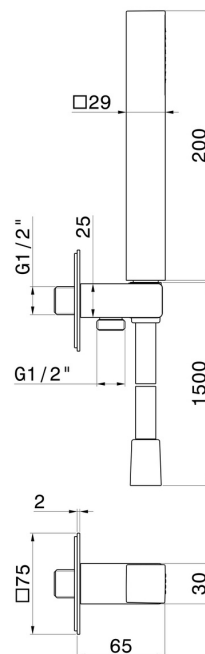

## 859.01.093

Set doccia completo di doccetta in ABS, flessibile e supporto con presa acqua. Versione quadra - finitura Nero opaco

### DISEGNO TECNICO

**859.01.093**

Set doccia completo di doccetta in ABS, flessibile e supporto con presa acqua. Versione quadra - finitura Nero opaco

**FINITURE DISPONIBILI**

---

**01.093**

Nero opaco

**21.018**