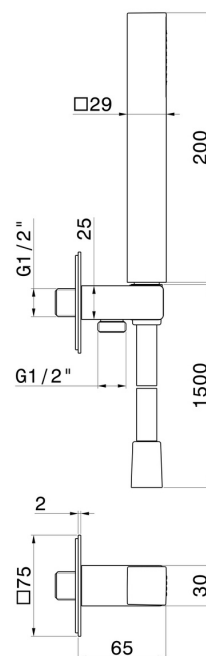

## 859.21.018

Set doccia completo di doccetta in ABS, flessibile e supporto con presa acqua. Versione quadra - finitura Cromo

### DISEGNO TECNICO

---

**859.21.018**

Set doccia completo di doccetta in ABS, flessibile e supporto con presa acqua. Versione quadra -  
finitura Cromo