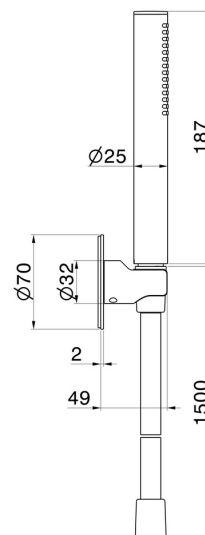

866.01.014

Set doccia completo di doccetta in ottone e flessibile. - finitura Bianco opaco

CARATTERISTICHE

Materiale

Ottone

Installazione

A parete

DISEGNO TECNICO

866.01.014

Set doccia completo di doccetta in ottone e flessibile. - finitura Bianco opaco

FINITURE DISPONIBILI

01.014

Bianco opaco

01.093

finitura Nero opaco

21.018

finitura Cromo

47.083

finitura Groove Bronze

58.061

finitura PVD Copper Bronze

58.063

finitura PVD Gun Metal

59.064