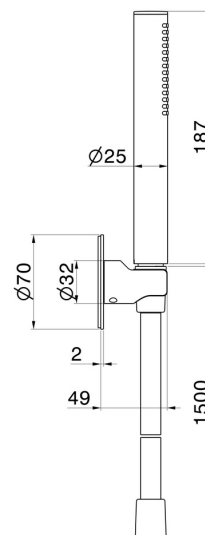

## 866.01.093

Set doccia completo di doccetta in ottone e flessibile. - finitura Nero opaco

Nero opaco

### CARATTERISTICHE

---

Materiale

**Ottone**

Installazione

**A parete**

### DISEGNO TECNICO

---

**866.01.093**

Set doccia completo di doccetta in ottone e flessibile. - finitura Nero opaco