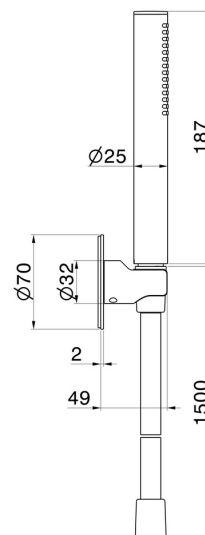

866.21.018

Set doccia completo di doccetta in ottone e flessibile. - finitura Cromo

CARATTERISTICHE

Materiale

Ottone

Installazione

A parete

DISEGNO TECNICO

866.21.018

Set doccia completo di doccetta in ottone e flessibile. - finitura Cromo

FINITURE DISPONIBILI

21.018

Cromo

01.014

finitura Bianco opaco

01.093

finitura Nero opaco

47.083

finitura Groove Bronze

58.061

finitura PVD Copper Bronze

58.063

finitura PVD Gun Metal

59.064