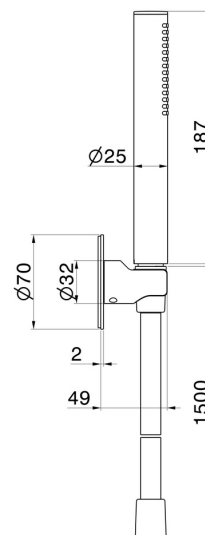

## 866.47.083

Set doccia completo di doccetta in ottone e flessibile. - finitura  
Groove Bronze

Groove Bronze

### CARATTERISTICHE

---

Materiale

**Ottone**

Installazione

**A parete**

### DISEGNO TECNICO

---

**866.47.083**

Set doccia completo di doccetta in ottone e flessibile. - finitura Groove Bronze