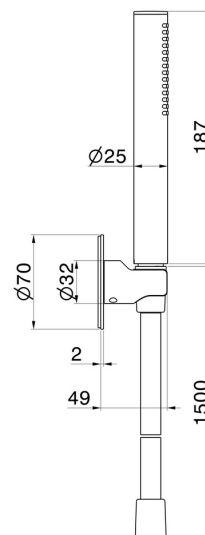

## 866.58.061

Set doccia completo di doccetta in ottone e flessibile. - finitura PVD Copper Bronze

### CARATTERISTICHE

---

Materiale

**Ottone**

Installazione

**A parete**

### DISEGNO TECNICO

---

**866.58.061**

Set doccia completo di doccetta in ottone e flessibile. - finitura PVD Copper Bronze