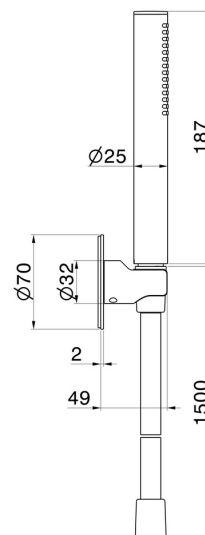

## 866.58.063

Set doccia completo di doccetta in ottone e flessibile. - finitura PVD Gun Metal

### CARATTERISTICHE

---

Materiale

**Ottone**

Installazione

**A parete**

### DISEGNO TECNICO

---

**866.58.063**

Set doccia completo di doccetta in ottone e flessibile. - finitura PVD Gun Metal