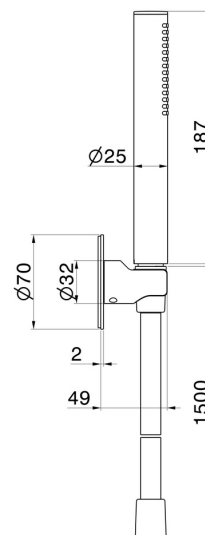

866.59.064

Set doccia completo di doccetta in ottone e flessibile. - finitura
PVD Brushed Gun Metal

PVD Brushed Gun Metal

CARATTERISTICHE

Materiale

Ottone

Installazione

A parete

DISEGNO TECNICO

866.59.064

Set doccia completo di doccetta in ottone e flessibile. - finitura PVD Brushed Gun Metal

FINITURE DISPONIBILI

59.064

PVD Brushed Gun Metal

01.014

finitura Bianco opaco