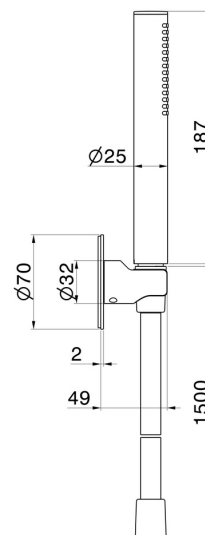

866.59.066

Set doccia completo di doccetta in ottone e flessibile. - finitura PVD Acciaio Spazzolato

PVD Acciaio Spazzolato

CARATTERISTICHE

Materiale

Ottone

Installazione

A parete

DISEGNO TECNICO

866.59.066

Set doccia completo di doccetta in ottone e flessibile. - finitura PVD Acciaio Spazzolato

FINITURE DISPONIBILI

59.066

PVD Acciaio Spazzolato

01.014

finitura Bianco opaco