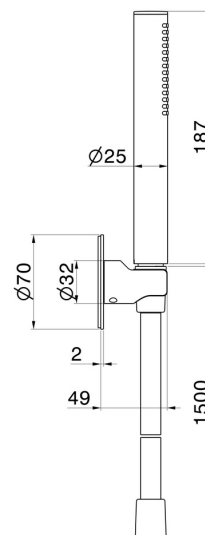

866.59.067

Set doccia completo di doccetta in ottone e flessibile. - finitura PVD Brushed Copper Bronze

PVD Brushed Copper Bronze

CARATTERISTICHE

Materiale

Ottone

Installazione

A parete

DISEGNO TECNICO

866.59.067

Set doccia completo di doccetta in ottone e flessibile. - finitura PVD Brushed Copper Bronze

FINITURE DISPONIBILI

59.067

PVD Brushed Copper Bronze

01.014

finitura Bianco opaco