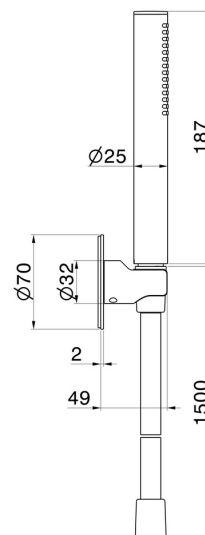

## 866.59.097

Set doccia completo di doccetta in ottone e flessibile. - finitura PVD Brushed Gold

### CARATTERISTICHE

---

Materiale

**Ottone**

Installazione

**A parete**

### DISEGNO TECNICO

---

**866.59.097**

Set doccia completo di doccetta in ottone e flessibile. - finitura PVD Brushed Gold