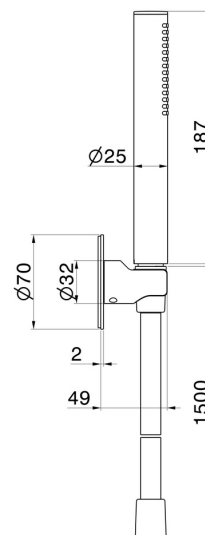

866.59.098

Set doccia completo di doccetta in ottone e flessibile. - finitura
PVD Brushed Pale Gold

PVD Brushed Pale Gold

CARATTERISTICHE

Materiale

Ottone

Installazione

A parete

DISEGNO TECNICO

866.59.098

Set doccia completo di doccetta in ottone e flessibile. - finitura PVD Brushed Pale Gold

FINITURE DISPONIBILI

59.098

PVD Brushed Pale Gold

01.014

finitura Bianco opaco