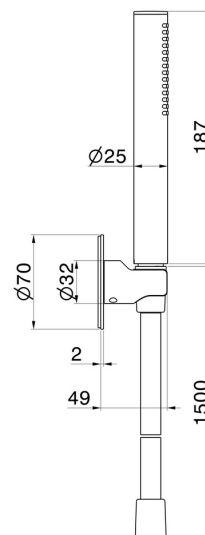

866.61.020

Set doccia completo di doccetta in ottone e flessibile. - finitura PVD Glossy Gold

CARATTERISTICHE

Materiale

Ottone

Installazione

A parete

DISEGNO TECNICO

866.61.020

Set doccia completo di doccetta in ottone e flessibile. - finitura PVD Glossy Gold

FINITURE DISPONIBILI

61.020

PVD Glossy Gold

01.014

finitura Bianco opaco

01.093

finitura Nero opaco

21.018

finitura Cromo

47.083

finitura Groove Bronze

58.061

finitura PVD Copper Bronze

58.063