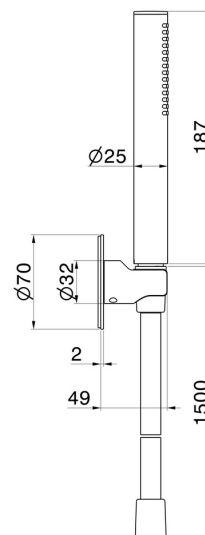

866.M0.071

Set doccia completo di doccetta in ottone e flessibile. - finitura Gold Satin

CARATTERISTICHE

Materiale

Ottone

Installazione

A parete

DISEGNO TECNICO

finitura Nero opaco

21.018

finitura Cromo

47.083

finitura Groove Bronze

58.061

finitura PVD Copper Bronze

58.063