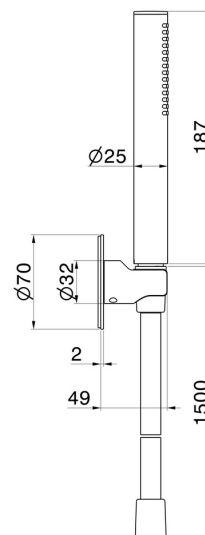

## 866.M0.075

Set doccia completo di doccetta in ottone e flessibile. - finitura  
Copper Glossy

### CARATTERISTICHE

---

Materiale

**Ottone**

Installazione

**A parete**

### DISEGNO TECNICO

---

**866.M0.075**

Set doccia completo di doccetta in ottone e flessibile. - finitura Copper Glossy

**FINITURE DISPONIBILI**

---

**M0.075**

Copper Glossy