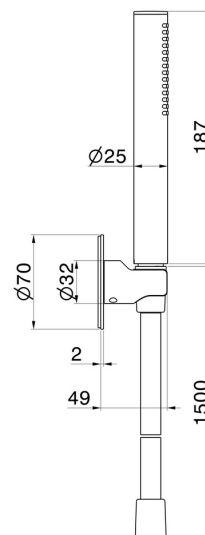

866.M0.077

Set doccia completo di doccetta in ottone e flessibile. - finitura Carbon Satin

CARATTERISTICHE

Materiale

Ottone

Installazione

A parete

DISEGNO TECNICO

866.M0.077

Set doccia completo di doccetta in ottone e flessibile. - finitura Carbon Satin

FINITURE DISPONIBILI

M0.077

Carbon Satin

01.014

finitura Bianco opaco

01.093

finitura Nero opaco

21.018

finitura Cromo

47.083

finitura Groove Bronze

58.061

finitura PVD Copper Bronze

58.063