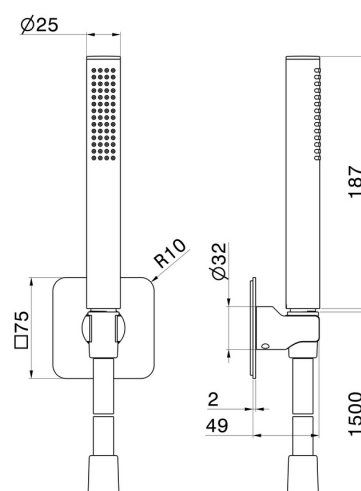

869.01.093

Set doccia completo di doccetta in ottone, flessibile e supporto. - finitura Nero opaco

CARATTERISTICHE

Materiale	Ottone
Tecnologia	Save Water
Installazione	A parete

DISEGNO TECNICO

869.01.093

Set doccia completo di doccetta in ottone, flessibile e supporto. - finitura Nero opaco