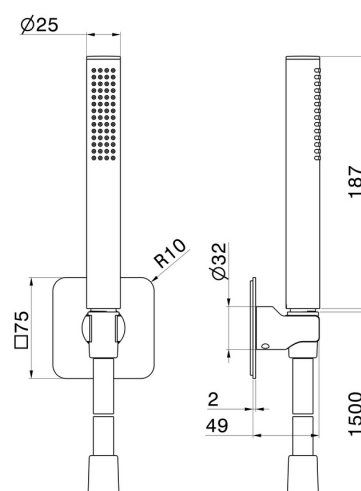

869.21.018

Set doccia completo di doccetta in ottone, flessibile e supporto. - finitura Cromo

CARATTERISTICHE

Materiale	Ottone
Tecnologia	Save Water
Installazione	A parete

DISEGNO TECNICO

869.21.018

Set doccia completo di doccetta in ottone, flessibile e supporto. - finitura Cromo