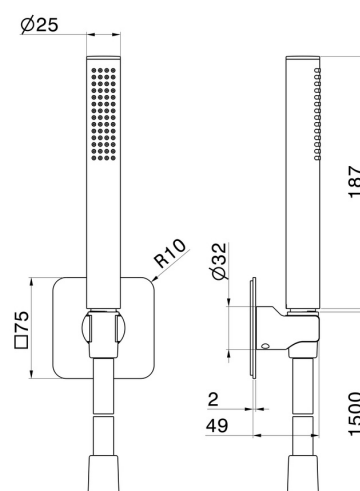

869.58.061

Set doccia completo di doccetta in ottone, flessibile e supporto. - finitura PVD Copper Bronze

PVD Copper Bronze

CARATTERISTICHE

Materiale	Ottone
Tecnologia	Save Water
Installazione	A parete

DISEGNO TECNICO

869.58.061

Set doccia completo di doccetta in ottone, flessibile e supporto. - finitura PVD Copper Bronze

FINITURE DISPONIBILI

58.061

finitura PVD Copper Bronze

01.014

finitura Bianco opaco

01.093