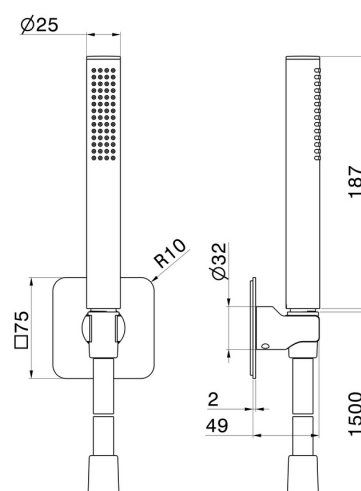

869.58.063

Set doccia completo di doccetta in ottone, flessibile e supporto. - finitura PVD Gun Metal

CARATTERISTICHE

Materiale	Ottone
Tecnologia	Save Water
Installazione	A parete

DISEGNO TECNICO

869.58.063

Set doccia completo di doccetta in ottone, flessibile e supporto. - finitura PVD Gun Metal

FINITURE DISPONIBILI

58.063

finitura PVD Gun Metal

01.014

finitura Bianco opaco

01.093

finitura Nero opaco