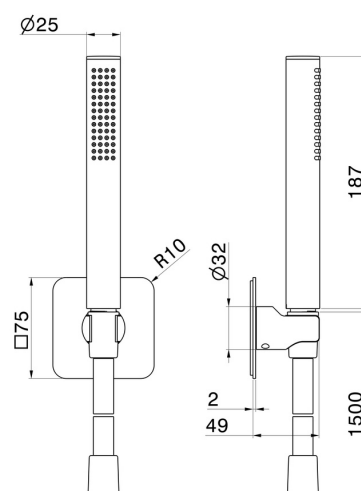

## 869.59.064

Set doccia completo di doccetta in ottone, flessibile e supporto. - finitura PVD Brushed Gun Metal

PVD Brushed Gun Metal

### CARATTERISTICHE

Materiale

Ottone

Tecnologia

Save Water

Installazione

A parete

### DISEGNO TECNICO

**869.59.064**

Set doccia completo di doccetta in ottone, flessibile e supporto. - finitura PVD Brushed Gun Metal