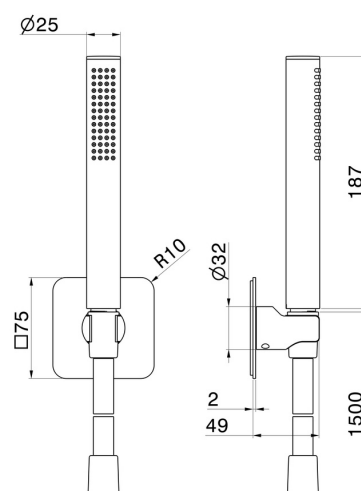

869.59.067

Set doccia completo di doccetta in ottone, flessibile e supporto. - finitura PVD Brushed Copper Bronze

PVD Brushed Copper Bronze

CARATTERISTICHE

Materiale

Ottone

Tecnologia

Save Water

Installazione

A parete

DISEGNO TECNICO

869.59.067

Set doccia completo di doccetta in ottone, flessibile e supporto. - finitura PVD Brushed Copper Bronze

FINITURE DISPONIBILI

59.067

finitura PVD Brushed Copper Bronze