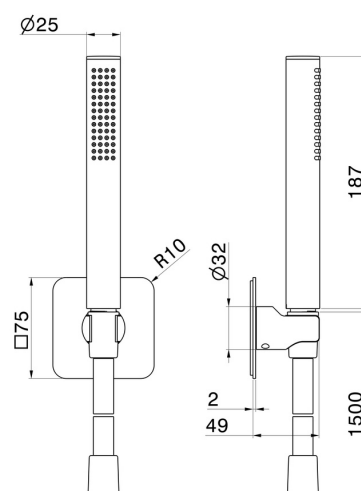

## 869.59.097

Set doccia completo di doccetta in ottone, flessibile e supporto. - finitura PVD Brushed Gold

PVD Brushed Gold

### CARATTERISTICHE

Materiale

Ottone

Tecnologia

Save Water

Installazione

A parete

### DISEGNO TECNICO

**869.59.097**

Set doccia completo di doccetta in ottone, flessibile e supporto. - finitura PVD Brushed Gold