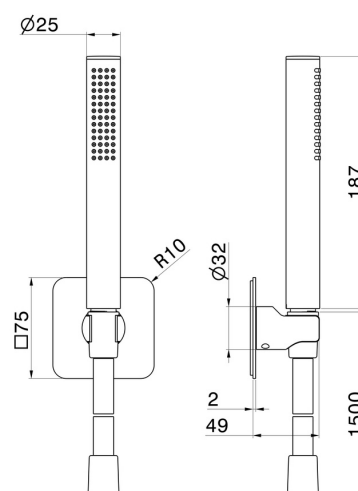

## 869.61.020

Set doccia completo di doccetta in ottone, flessibile e supporto. - finitura PVD Glossy Gold

PVD Glossy Gold

### CARATTERISTICHE

Materiale	<b>Ottone</b>
Tecnologia	<b>Save Water</b>
Installazione	<b>A parete</b>

### DISEGNO TECNICO

**869.61.020**

Set doccia completo di doccetta in ottone, flessibile e supporto. - finitura PVD Glossy Gold