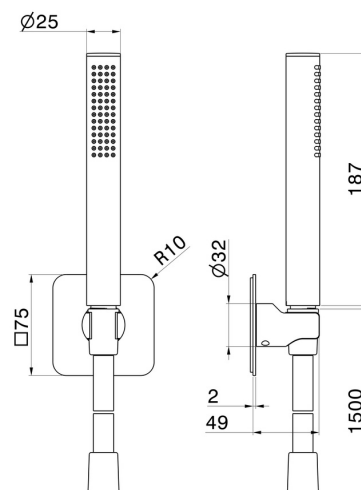

869.M0.071

Set doccia completo di doccetta in ottone, flessibile e supporto. - finitura Gold Satin

CARATTERISTICHE

Materiale	Ottone
Tecnologia	Save Water
Installazione	A parete

DISEGNO TECNICO

869.M0.071

Set doccia completo di doccetta in ottone, flessibile e supporto. - finitura Gold Satin