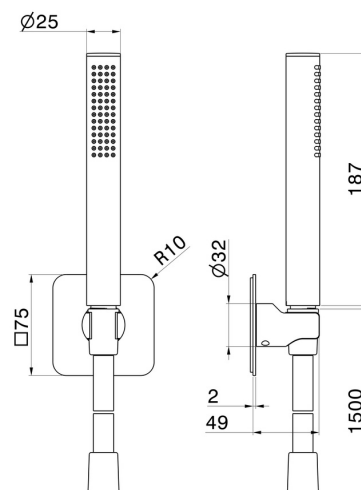

## 869.M0.075

Set doccia completo di doccetta in ottone, flessibile e supporto. - finitura Copper Glossy

### CARATTERISTICHE

Materiale	Ottone
Tecnologia	Save Water
Installazione	A parete

### DISEGNO TECNICO

**869.M0.075**

Set doccia completo di doccetta in ottone, flessibile e supporto. - finitura Copper Glossy

**FINITURE DISPONIBILI**

---

**M0.075**

Copper Glossy

**01.014**