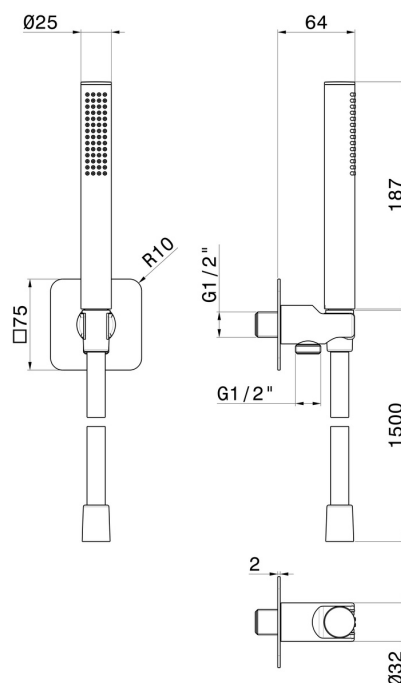

854.21.018

Set doccia completo di doccetta in ottone, flessibile e supporto con presa acqua. - finitura Cromo

CARATTERISTICHE

Materiale	Ottone
Tecnologia	Save Water
Installazione	A parete
Miscelazione dell' acqua	Meccanica

DISEGNO TECNICO

854.21.018

Set doccia completo di doccetta in ottone, flessibile e supporto con presa acqua. - finitura Cromo

FINITURE DISPONIBILI

21.018

Cromo

01.014

finitura Bianco opaco