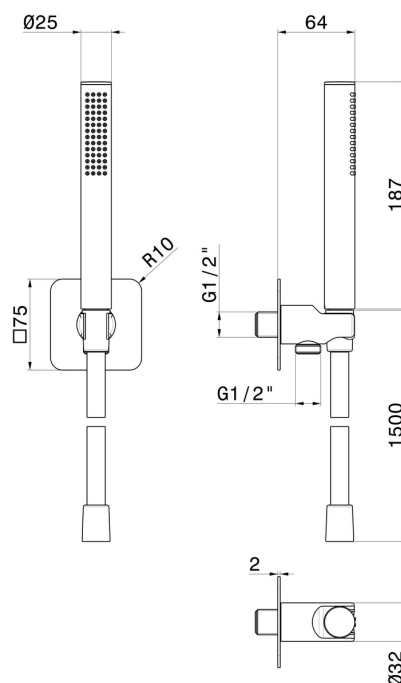

## 854.58.061

Set doccia completo di doccetta in ottone, flessibile e supporto con presa acqua. - finitura PVD Copper Bronze

PVD Copper Bronze

### CARATTERISTICHE

Materiale	<b>Ottone</b>
Tecnologia	<b>Save Water</b>
Installazione	<b>A parete</b>
Miscelazione dell' acqua	<b>Meccanica</b>

### DISEGNO TECNICO

**854.58.061**

Set doccia completo di doccetta in ottone, flessibile e supporto con presa acqua. - finitura PVD Copper Bronze