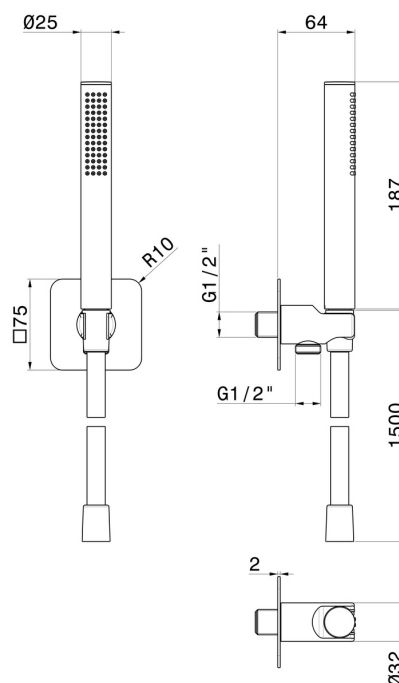

854.58.063

Set doccia completo di doccetta in ottone, flessibile e supporto con presa acqua. - finitura PVD Gun Metal

PVD Gun Metal

CARATTERISTICHE

Materiale

Ottone

Tecnologia

Save Water

Installazione

A parete

Miscelazione dell' acqua

Meccanica

DISEGNO TECNICO

854.58.063

Set doccia completo di doccetta in ottone, flessibile e supporto con presa acqua. - finitura PVD Gun Metal

FINITURE DISPONIBILI