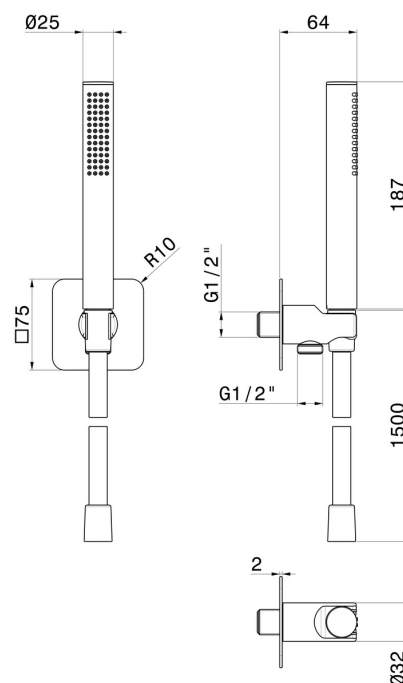

## 854.59.064

Set doccia completo di doccetta in ottone, flessibile e supporto con presa acqua. - finitura PVD Brushed Gun Metal

PVD Brushed Gun Metal

### CARATTERISTICHE

Materiale	<b>Ottone</b>
Tecnologia	<b>Save Water</b>
Installazione	<b>A parete</b>
Miscelazione dell' acqua	<b>Meccanica</b>

### DISEGNO TECNICO

**854.59.064**

Set doccia completo di doccetta in ottone, flessibile e supporto con presa acqua. - finitura PVD Brushed Gun Metal