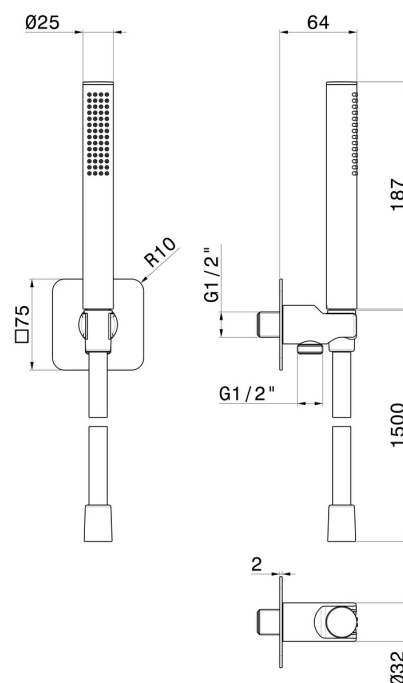

854.59.097

Set doccia completo di doccetta in ottone, flessibile e supporto con presa acqua. - finitura PVD Brushed Gold

PVD Brushed Gold

CARATTERISTICHE

Materiale

Ottone

Tecnologia

Save Water

Installazione

A parete

Miscelazione dell' acqua

Meccanica

DISEGNO TECNICO

854.59.097

Set doccia completo di doccetta in ottone, flessibile e supporto con presa acqua. - finitura PVD Brushed Gold

FINITURE DISPONIBILI