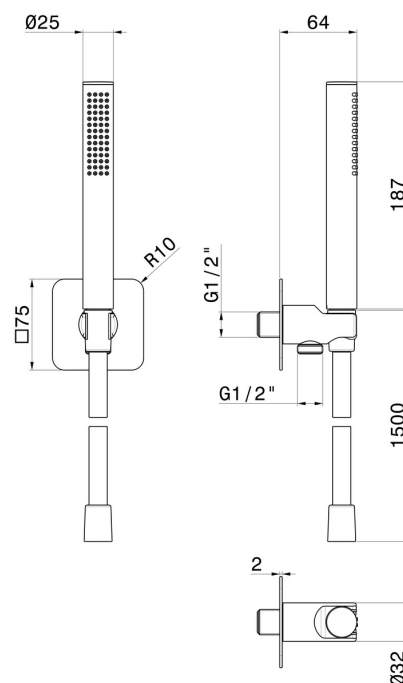

## 854.59.098

Set doccia completo di doccetta in ottone, flessibile e supporto con presa acqua. - finitura PVD Brushed Pale Gold

PVD Brushed Pale Gold

### CARATTERISTICHE

Materiale	<b>Ottone</b>
Tecnologia	<b>Save Water</b>
Installazione	<b>A parete</b>
Miscelazione dell' acqua	<b>Meccanica</b>

### DISEGNO TECNICO

**854.59.098**

Set doccia completo di doccetta in ottone, flessibile e supporto con presa acqua. - finitura PVD Brushed Pale Gold