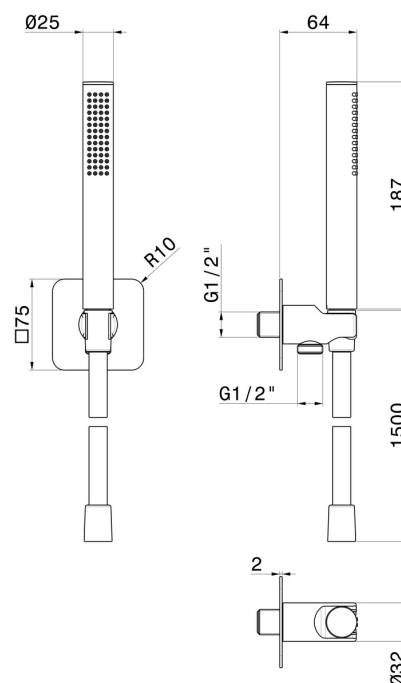

854.61.020

Set doccia completo di doccetta in ottone, flessibile e supporto con presa acqua. - finitura PVD Glossy Gold

PVD Glossy Gold

CARATTERISTICHE

Materiale

Ottone

Tecnologia

Save Water

Installazione

A parete

Miscelazione dell' acqua

Meccanica

DISEGNO TECNICO

854.61.020

Set doccia completo di doccetta in ottone, flessibile e supporto con presa acqua. - finitura PVD Glossy Gold

FINITURE DISPONIBILI