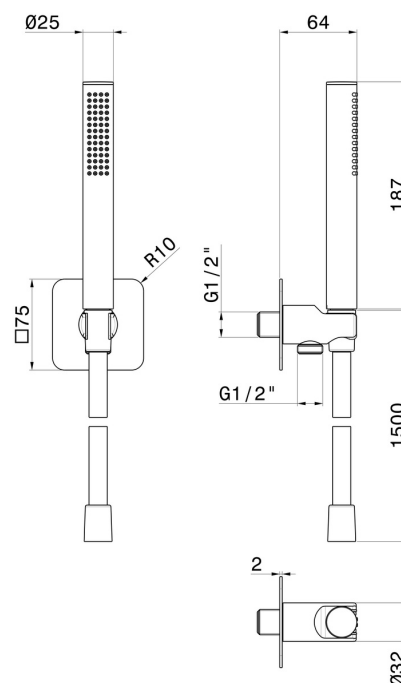

854.M0.071

Set doccia completo di doccetta in ottone, flessibile e supporto con presa acqua. - finitura Gold Satin

CARATTERISTICHE

Materiale	Ottone
Tecnologia	Save Water
Installazione	A parete
Miscelazione dell' acqua	Meccanica

DISEGNO TECNICO

854.M0.071

Set doccia completo di doccetta in ottone, flessibile e supporto con presa acqua. - finitura Gold Satin

FINITURE DISPONIBILI

M0.071

Gold Satin

01.014

finitura Bianco opaco