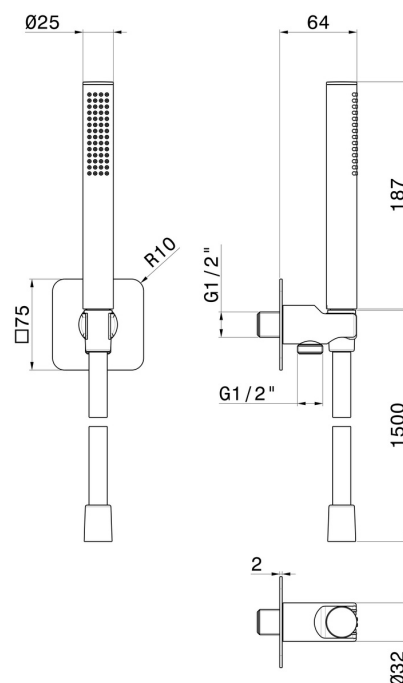

## 854.M0.072

Set doccia completo di doccetta in ottone, flessibile e supporto con presa acqua. - finitura Copper Satin

### CARATTERISTICHE

Materiale	<b>Ottone</b>
Tecnologia	<b>Save Water</b>
Installazione	<b>A parete</b>
Miscelazione dell' acqua	<b>Meccanica</b>

### DISEGNO TECNICO

**854.M0.072**

Set doccia completo di doccetta in ottone, flessibile e supporto con presa acqua. - finitura Copper Satin

**FINITURE DISPONIBILI**

---

**M0.072**

Copper Satin

**01.014**