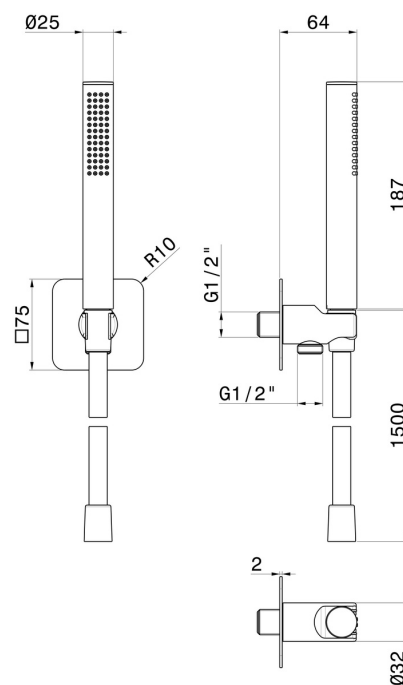

854.M0.075

Set doccia completo di doccetta in ottone, flessibile e supporto con presa acqua. - finitura Copper Glossy

CARATTERISTICHE

| | |
|--------------------------|-------------------|
| Materiale | Ottone |
| Tecnologia | Save Water |
| Installazione | A parete |
| Miscelazione dell' acqua | Meccanica |

DISEGNO TECNICO

854.M0.075

Set doccia completo di doccetta in ottone, flessibile e supporto con presa acqua. - finitura Copper Glossy

FINITURE DISPONIBILI

M0.075

Copper Glossy

01.014

finitura Bianco opaco