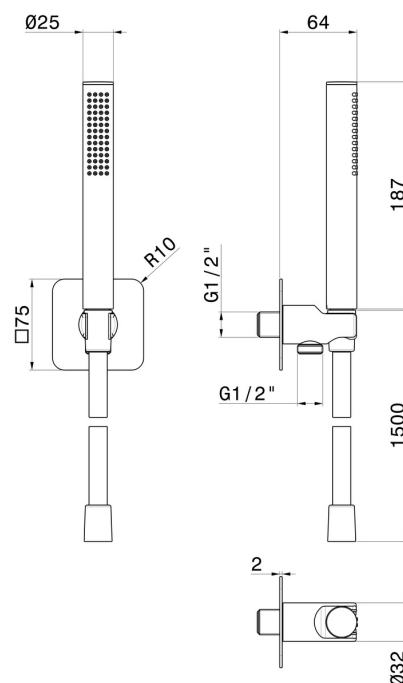

854.M0.077

Set doccia completo di doccetta in ottone, flessibile e supporto con presa acqua. - finitura Carbon Satin

Carbon Satin

CARATTERISTICHE

Materiale	Ottone
Tecnologia	Save Water
Installazione	A parete
Miscelazione dell' acqua	Meccanica

DISEGNO TECNICO

854.M0.077

Set doccia completo di doccetta in ottone, flessibile e supporto con presa acqua. - finitura Carbon Satin

FINITURE DISPONIBILI

M0.077

Carbon Satin

01.014

finitura Bianco opaco