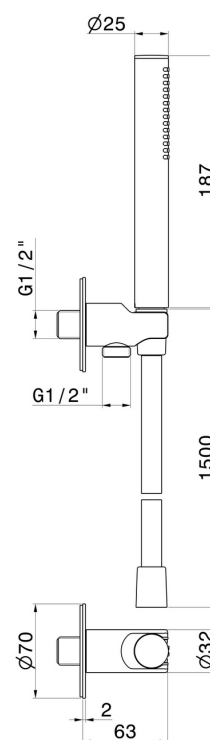

862.01.093

Set doccia completo di doccetta in ottone, flessibile e supporto con presa acqua. - finitura Nero opaco

CARATTERISTICHE

Materiale	Ottone
Tecnologia	Save Water
Installazione	A parete
Miscelazione dell' acqua	Meccanica

DISEGNO TECNICO

862.01.093

Set doccia completo di doccetta in ottone, flessibile e supporto con presa acqua. - finitura Nero opaco

FINITURE DISPONIBILI

01.093

Nero opaco

01.014

finitura Bianco opaco

21.018

finitura Cromo

47.083

finitura Groove Bronze

58.061

finitura PVD Copper Bronze

58.063

finitura PVD Gun Metal